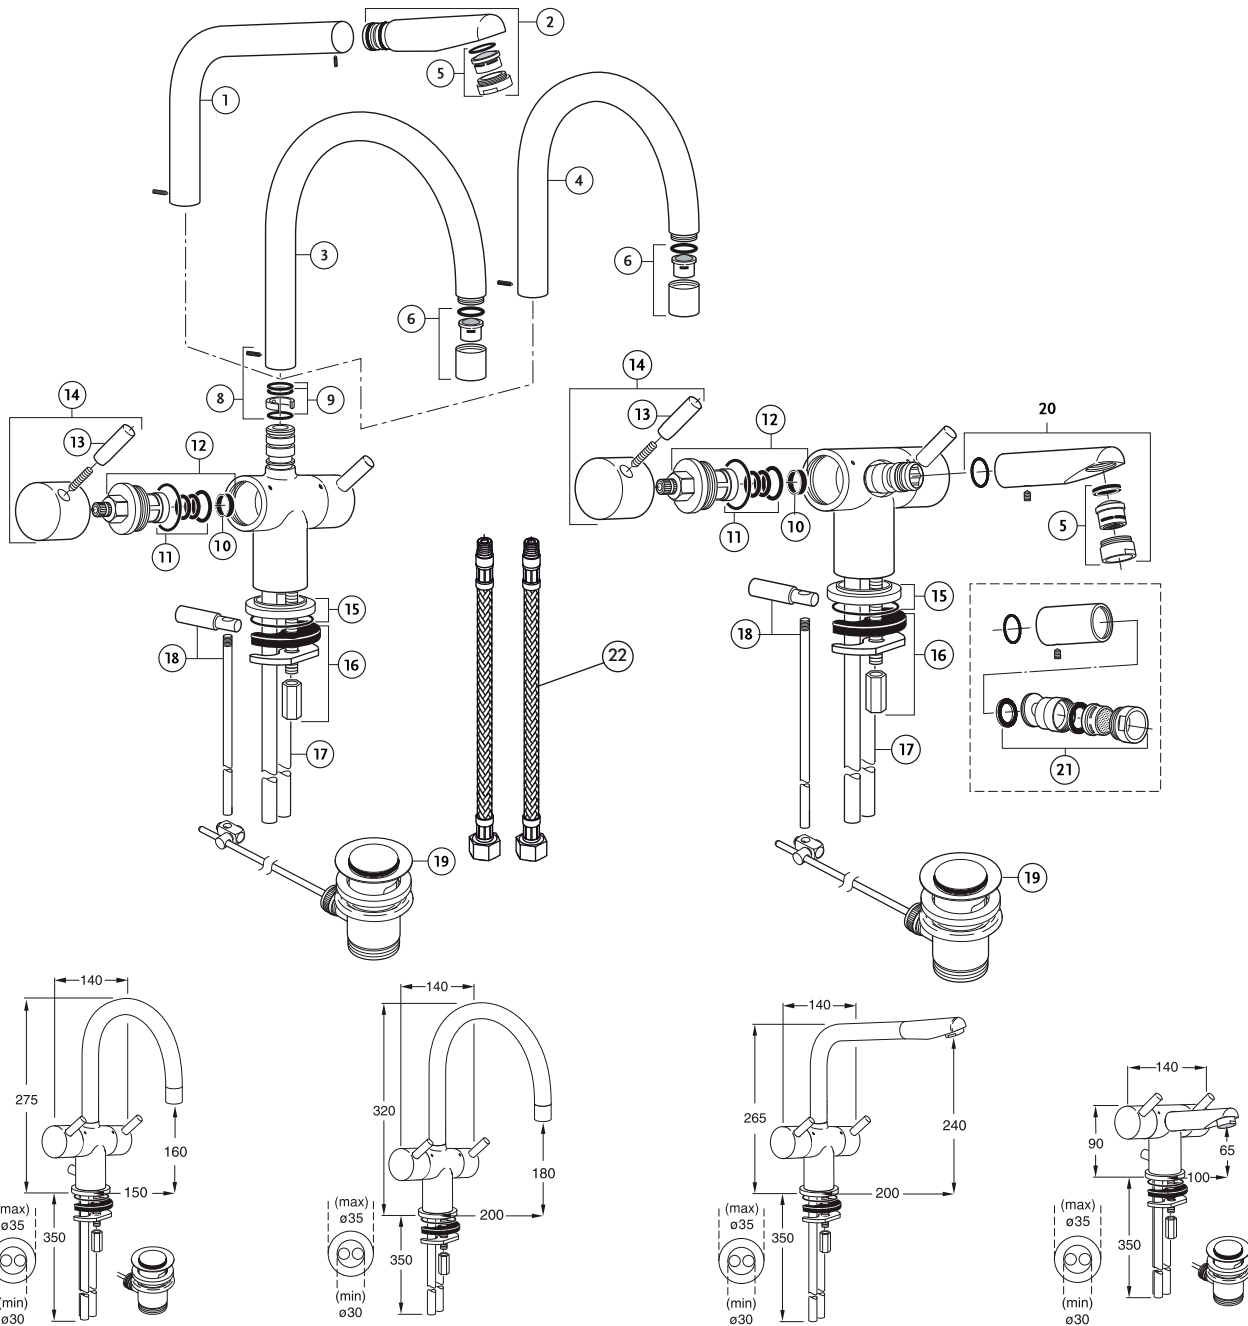

Reserve dele/Måltegninger

F1105, F1106, F1107, F1108, F1109, F1111, F1112
Efter August 2003

Nr.	Beskrivelse	Varenr.	WS nr.	Nr.	Beskrivelse	Varenr.	WS nr.
1	L-tud med spids 1109 KV Do. Stainless	F960511AA F960511XJ	745116040 745116047		Do. Stainless	F960190XJ	745111337
2	Udløbsspid til 1109 KV Do. Stainless	F960440AA F960440XJ	745116050 745116057		Pind 45 mm Do. Stainless	F960107AA F960107XJ	745116640 745116647
3	C-tud til 1106 KV Do. Stainless	F960219AA F960219XJ	745116010 745116017	14	Håndhjul med Børma kold Do. Stainless	F960193AA F960193XJ	745111590 745111597
4	C-tud til 1112 HV	F960220AA	745116000	14	Håndhjul varm	F960194AA	745111000
5	Luftblander, M24x1 - A Do. Stainless	A960321AA A960321XJ	745117426		Do. Stainless	F960194XJ	745111007
6	Luftblander, M18x1 Do. Stainless	F960181AA F960181XJ	745116740	15	Bordring + O-ring	F960523AA	745111250
6a	Luftblander, M18x1 - 8,3 l/m Do. Stainless	F960231AA F960231XJ	745116750 745116757	16	Bespændingssæt M8	A960304NU	745111900
8	Reparationssæt t.tud	F960023NU	745111559	17	Kobberrør L=386 mm (1 stk.) Do. Rå	F960211AA F960211NU	745111390 745111391
9	O-ringe	F960183NU	745116310	18	Træk-op stang, komplet	F960191AA	745116920
10	Bundpakning	F960016NU	745111621		Do. Stainless	F960191XJ	745116927
11	Rep. sæt 571	F960030NU	745111666	19	Bundventil Do. Stainless	H3699AA H3699XJ	747316110 747316117
12	Ventiloverdel varm	F960035NU	745111184	20	Udløbsspid 1105		
	Ventiloverdel kold	F960034NU	745111185	21	Kugle-luftblander	F960182AA	745115084
13	Pind 25 mm	F960190AA	745111334	22	Flex slange M10x1-G3/8" (1 stk.)	A963305NU	